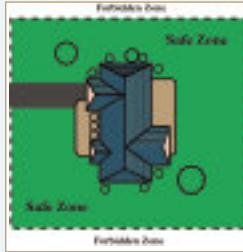

www.petsafeinternational.com

Clôtures anti-fugue

In-Ground Radio Fence®

La clôture In-Ground Radio Fence™ de PetSafe a fait ses preuves en matière de sécurité, de confort et d'efficacité pour tous les animaux domestiques de plus de 3,5 kg. Le système est composé d'un émetteur qui envoie un signal de très basse fréquence le long d'un fil d'antenne mesurant jusqu'à 1.200 mètres. Ce fil est enterré ou attaché à un objet fixe et permet de délimiter la zone réservée à l'animal. Délimitez provisoirement cette zone en fixant des fanions de délimitation et en dressant votre animal. Ce dernier porte un collier récepteur muni de contacteurs touchant son cou. Une fois dressé, votre animal pourra se promener librement dans la zone qui lui est réservée. Lorsque votre animal atteint la zone d'avertissement, le collier récepteur émet un signal sonore.